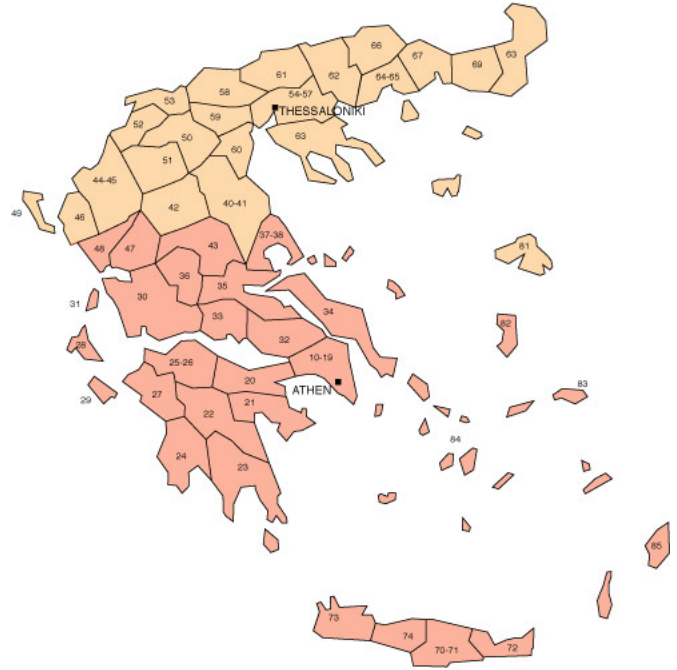

Bokning senast 12:00 dag före lastning. Godset klart för lastning senast 12:00 på lastningsdagen.

Ledtider dörr/dörr i arbetsdagar	Styckegods <2 500 kg					Partilast > 2500 kg					Hellaster/FTL > 20 000 kg				
	Mån	Tis	Ons	Tor	Fre	Mån	Tis	Ons	Tor	Fre	Mån	Tis	Ons	Tor	Fre
Från/till postnummer 20-25 GR - Alla postnr	7	6	7	6	5	7	6	7	6	5	4	4	4	4	4
Från/till postnummer 10-19, 26-98 GR - Alla postnr	7	8	7	6	8	7	8	7	6	8	4	4	4	4	4

Tillkommer 1 dag från postnummer 62, 65-68, 77-79, 81-82, 87, 89-90, 94

Tillkommer 2 dagar från postnummer 83-86, 88, 91-93, 95-98

Kontaktpersoner TransFargo
Import

Malmö

Kristina Truedsson
+46 (0)40-28 71 54
kristina.truedsson@transfargo.se

Export

Kristina Truedsson
+46 (0)40-28 71 54
kristina.truedsson@transfargo.se

Agent

Gopet Trans Romania

Str,Vidin Nr 3A
Sector 2 Bucuresti
+4021 2429849

Göteborg

Stockholm