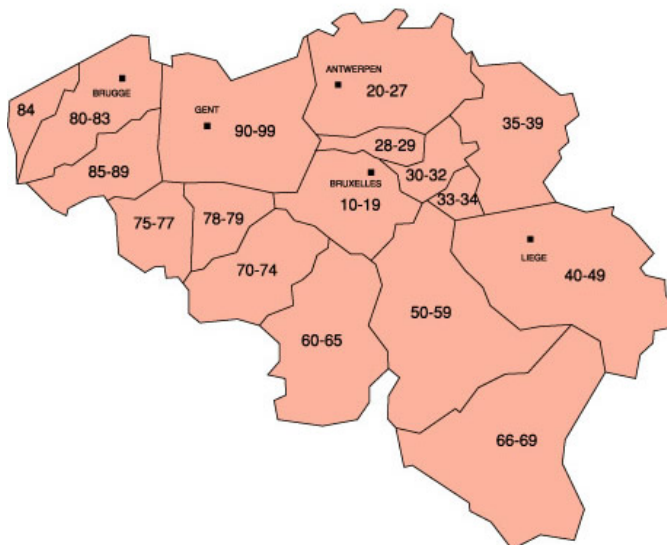

Bokning senast 12:00 dag före lastning. Godset klart för lastning senast 12:00 på lastningsdagen.

Ledtider dörr/dörr i arbetsdagar	Styckegods <2 500 kg					Partilast > 2500 kg					Hellaster/FTL > 20 000 kg				
	Mån	Tis	Ons	Tor	Fre	Mån	Tis	Ons	Tor	Fre	Mån	Tis	Ons	Tor	Fre
Från/till postnummer 20-25 BE - Alla postnr	4	3	4	3	2	4	3	4	3	2	2	2	2	2	1
Från/till postnummer 10-19, 26-98 BE - Alla postnr	4	5	4	3	5	4	5	4	3	5	2	2	2	2	2

Tillkommer 1 dag från postnummer 62, 65-68, 77-79, 81-82, 87, 89-90, 94

Tillkommer 2 dagar från postnummer 83-86, 88, 91-93, 95-98

Kontaktpersoner TransFargo
Import

Malmö
Bongkot Regner
+46 (0)40-28 71 28
bongkot.regner@transfargo.se

Export

Senad Suljanovic
+46 (0)40-28 71 63
senad.suljanovic@transfargo.se

Agent

H.Essers & ZN NV
Transportlaan 4
BE-3600 Genk
+32 89 32 32 32

Göteborg

Ulf Wintell
+46 (0)31-57 69 66
ulf.wintell@transfargo.se

Caroline Hasselgren
+46 (0)31-57 69 59
caroline.hasselgren@transfargo.se

Stockholm

Bo Petersson
+46 (0)8-555 547 03
bo.petersson@transfargo.se

Bo Petersson
+46 (0)8-555 547 03
bo.petersson@transfargo.se